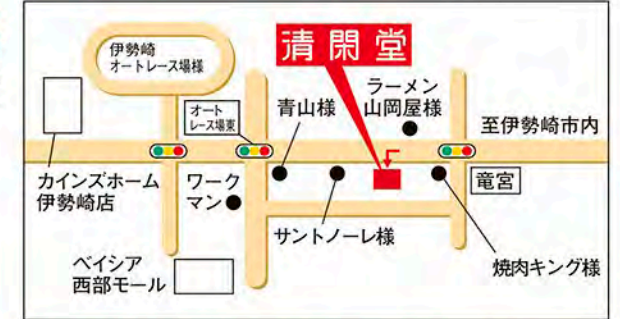

17 (税抜)
万円
税込 187,000円

間口55×奥行37×高さ55cm

伊勢崎店 群馬県伊勢崎市宮子町 3400-7

☎0120-557-648

清閑堂HP <http://www.seikando-b.co.jp>

営業時間 午前10時 ▶ 午後7時 **水曜定休**
但し祝日の場合は
営業致します

各種クレジットカードと電子マネーがお使いになれます。

クレジットカード: UC, JCS, Nicos, JAEGCS, VISA, Mastercard, iD, QUICR