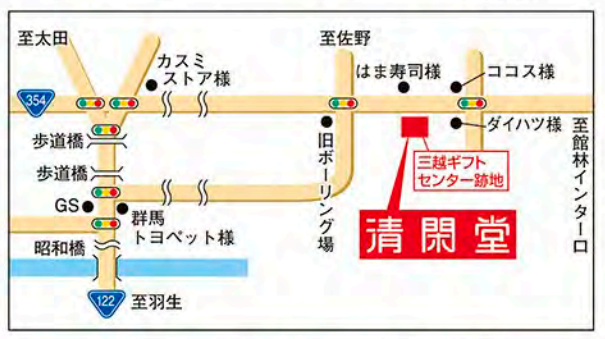

館林店 群馬県館林市東美園町 17-6
☎0120-850-315
清閑堂HP <http://www.seikando-b.co.jp>

営業時間 午前9時 ▶ 午後6時 水曜定休
但し祝日の場合は営業致します