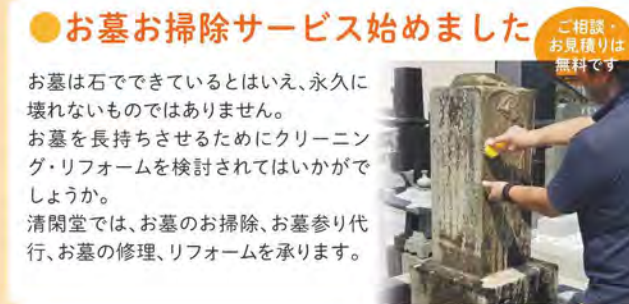

●手元供養

いつでも側に置けるよう、お骨を収められるペンダント式の供養や、一見するとフォトフレームにしか見えないものなど、デザイン性の優れた新しい供養の方法をご提案します。

●お盆用品

新盆にご先祖様が初めて帰ってくる時の目印として新盆提灯を用意します。また、お寺に灯りをもらいに行く「弓張提灯」や、ご先祖様をお迎える「盆棚」など、お盆の準備に必要な道具を取り揃えています。

●お線香・お香

専門店ではか買えない香りの良いお線香を取り扱っております。毎日の暮らしをリラックスさせる癒やしのアロマもご用意しています。

●念珠・ブレス

法事での必需品が念珠です。男性に人気の黒檀や女性に人気の水晶など幅広く取り扱っています。最近では成人式に息子や娘にモダンな念珠をプレゼントする方も増えています。

●お墓お掃除サービス始めました

お墓は石でできているとはいえ、永久に壊れないものではありません。お墓を長持ちさせるためにクリーニング・リフォームを検討されてはいかがでしょうか。清閑堂では、お墓のお掃除、お墓参り代行、お墓の修理、リフォームを承ります。