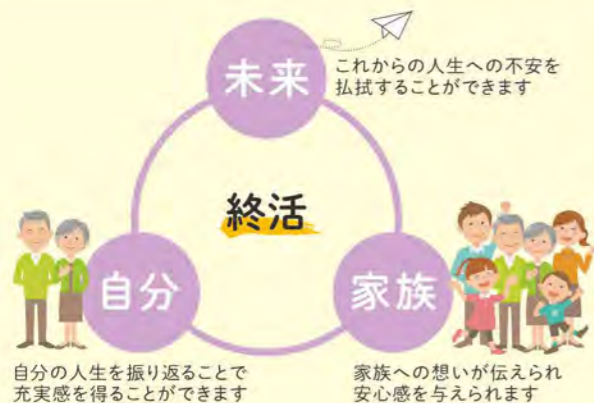

終活相談ギャラリー清閑堂前橋店がオープンしました!

私達夫婦に万が一のことがあったら、相続税はかかるの?

終活のこんなお悩みありませんか?

相続人が認知症の場合、遺産相続はどうなる?

認知症に備えて今からできることは?

生前からできる相続税対策を教えてください。

まずは「清閑堂」にご相談ください

上毛新聞に掲載されました!

前橋にメモリード加入後初出店

終活窓口で相談対応

「終活」は、人生の最終段階で、自分自身や家族の将来について考えること。生前からできる相続税対策や、介護施設の選び方、葬儀の準備など、様々な課題が生じます。清閑堂は、お客様の悩みを解決するために、終活窓口を設置し、専門スタッフが丁寧に対応いたします。

店内に終活相談の拠点を設けた清閑堂前橋店

特徴 安心の終活相談

清閑堂前橋店は終活を通して皆さんの元気な暮らしをサポートします。

終活とは、人生の終焉を考えることを通じて、今をより生き生きと自分らしく生きる活動のことです! 終活カウンセラーが対応します。

ご自身とご家族のために

大切な家族が困らないように自分自身の気持ちと向き合いやすいエンディングノートを始めてみませんか

考えておきたいお金のこと

よく聞く「人生100年時代」よりよく生きるために考えておくべきお金のことを一緒にお考えします

大切な人生の未来のために

セカンドライフを楽しく充実したものにカルチャー教室や健康体操など生き生きとした暮らしをサポートします