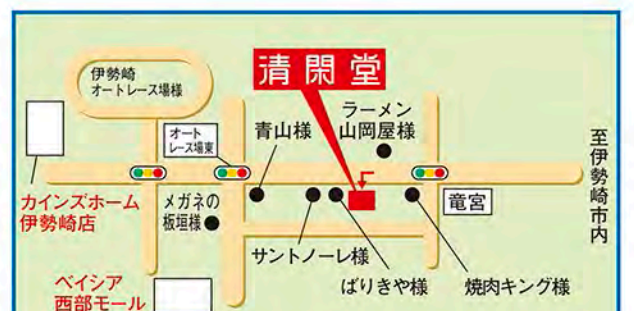

十三仏掛軸(掛軸押え付)・ほおすき・牛馬・はすの葉・真菰・盆花・盆ゴザ・オガラ・かわらけ(縄2m)

本体サイズ 間口70×奥行40×高さ71cm

盆棚のみ **8,400**円(税込)
セット **12,800**円(税込)
〈セットで買うと1,266円お得〉

ご先祖のお迎えに...

8月上旬まで受付!

弓張提灯

単体 **10,000**円(税込)~
セット **15,000**円(税込)~

箱とセットで **1,000**円お得!!
桐箱 6,000円・提灯 10,000円

新盆は白の提灯をご用意ください

新盆提灯 **1,800**円(税込)~

新盆提灯は当年限りです。送り盆のときに処分します。弓張提灯は毎年ご先祖様のお迎えに使います。ただし地域によって異なりますので、詳しくは菩提寺に相談して下さい。

盆提灯各種 取り扱い中!

※画像はイメージです。

盆棚ご成約特典

故人の好物キャンドルプレゼント!!

地域一番の品揃え!

お線香

メーカー販売価格より

ご進物用お線香各種取り揃えております。

10%OFF

全国発送 承ります

Beisia 清閑堂 伊勢崎店 群馬県伊勢崎市宮子町3400-7 ☎0120-557-648

営業時間 午前10時~午後7時 水曜定休 但し祝日の場合は営業致します 8月1日、8日、15日(水)は休まず営業致します。

本庄店 埼玉県本庄市小島214-14 ☎0120-556-341	館林店 群馬県館林市東美園町17-6 ☎0120-850-315	太田店 群馬県太田市新井町566-9 ☎0120-515-785	渋川店 群馬県北群馬郡吉岡町小倉419-1 ☎0120-851-401

一括払い 金利・手数料 **0%!!** ※当店指定のローン会社に限定させていただきます。低金利 最長 **120**回払い ※商品により利用金額やお支払い回数異なります。各種クレジットカードのお支払いもご利用頂けます。