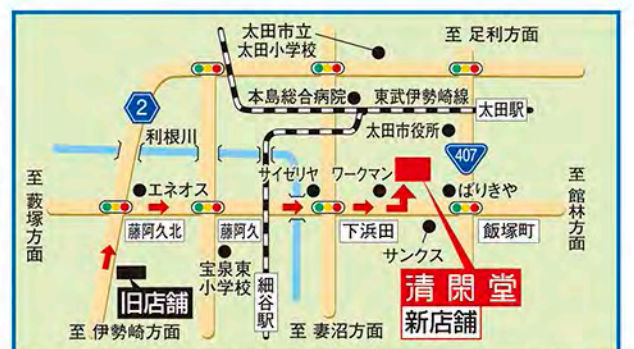

十三仏掛軸(掛軸押え付)・ほおすき・牛馬・はずの葉・真菰・盆花・盆ゴザ・オガラ・かわらけ・縄(2m)

本体サイズ 間口70×奥行40×高さ71cm

盆棚のみ **8,400**円(税込)
セット **12,800**円(税込)
〈セットで買うと1,266円お得〉

ご先祖のお迎えに...

8月上旬まで受付!

弓張提灯

単体 **10,000**円(税込)~
セット **15,000**円(税込)~

箱とセットで **1,000**円お得!!
桐箱 6,000円・提灯 10,000円

新盆は白の提灯をご用意ください

新盆提灯 **1,800**円(税込)~

新盆提灯は当年限りです。送り盆のときに処分します。弓張提灯は毎年ご先祖様のお迎えに使います。ただし地域によって異なりますので、詳しくは菩提寺に相談して下さい。

盆提灯各種 取り扱い中!

※画像はイメージです。

盆棚ご成約特典

故人の好物キャンドルプレゼント!!

地域一番の品揃え!

お線香 メーカー販売価格より

ご進物用お線香各種取り揃えております。

10%OFF

全国発送 承ります

Beisie 清閑堂 太田店 群馬県太田市新井町566-9 ☎0120-515-785

営業時間 午前9時~午後6時 水曜定休 但し祝日の場合は営業致します 8月1日、8日、15日(水)は休まず営業致します。

本庄店 埼玉県本庄市小島214-14 ☎0120-556-341	伊勢崎店 群馬県伊勢崎市宮子町3400-7 ☎0120-557-648	館林店 群馬県館林市東美町17-6 ☎0120-850-315	渋川店 群馬県北群馬郡吉岡町小倉419-1 ☎0120-851-401

一括払い 金利・手数料 **0%!!** ※当店指定のローン会社に限りさせていただきます。低金利 最長 **120**回払い ※商品により利用金額やお支払い回数異なります。各種クレジットカードのお支払いもご利用頂けます。