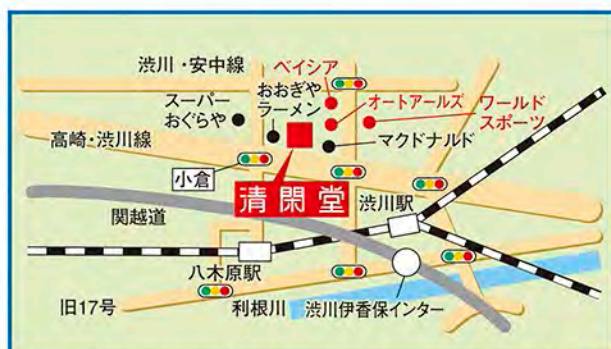

●お仏壇は店舗により商品が異なる場合があります。●表示価格にはすべて消費税が含まれています。●180609