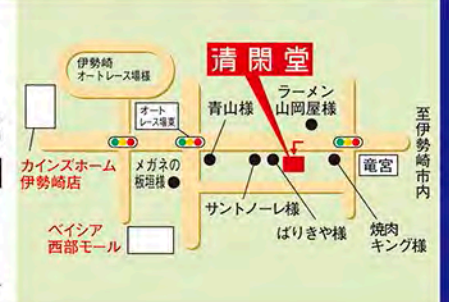

店舗案内

伊勢崎店

群馬県伊勢崎市宮子町
3400-7
☎0120-557-648

営業時間
午前10時▶午後7時

水曜定休
但し祝日の場合は営業致します