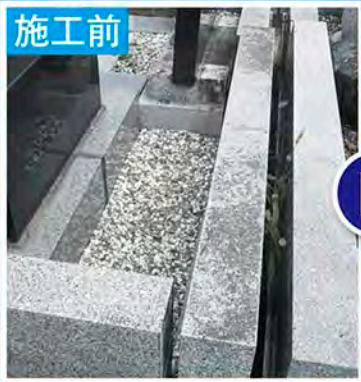

お墓の修理、その他工事のお問い合わせは 清閑堂までお気軽にご相談ください。

お墓のズレ、目地補修(外柵)

地震などでずれて危険な柵を直し目地も補修しました。